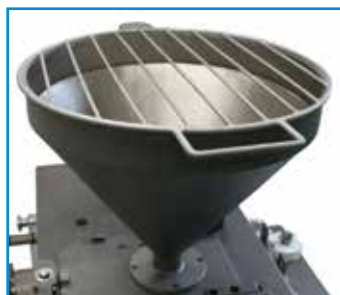

料斗盖（可选）

机器运转时的安全装置。