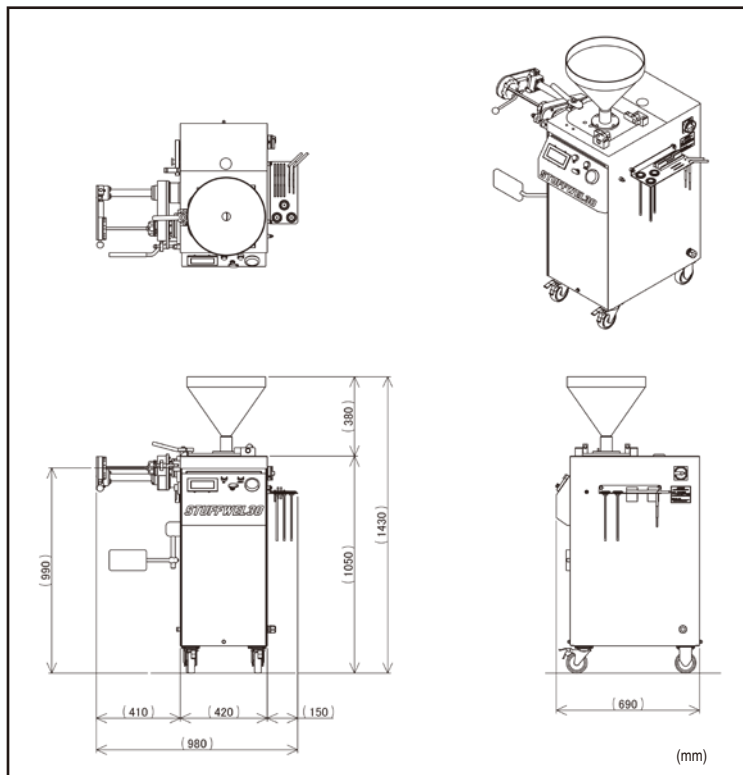

### 可倾式料斗

料斗可倾倒，清洗简单。

### 料斗盖（可选）

机器运转时的安全装置。

### 充填管支架（可选）

可存放充填管等。

※布局尺寸包含选配品。

※本规格和装备变更，恕不另行通知。