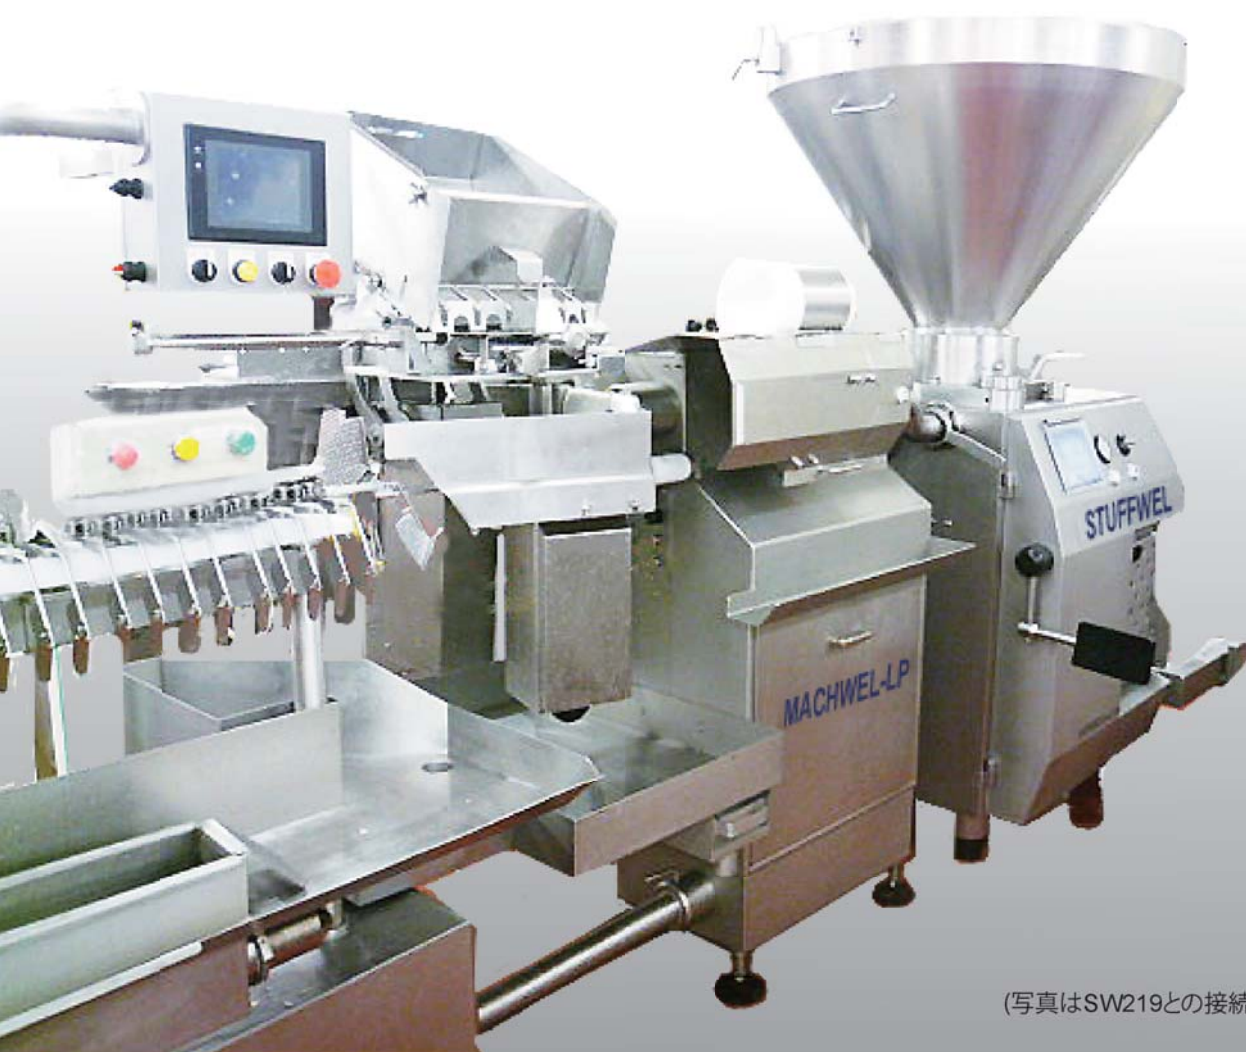

Solutions for today, Innovations for tomorrow.

HITEC

天然腸ソーセージ定寸充填機

MACHWEL-REVOLVER

マックウェル-リボルバー

コラーゲンケーシング自動供給機付き

(写真はSW219との接続例です)

**ノズル3本で天然腸の生産量アップ！
稼働率アップ！
不良率ダウン！
コラーゲン連続充填も可能！
マックウェルからの改造も可能です！**

MACHWEL-REVOLVER

マックウェル-リボルバー

(コラーゲンケーシング自動装填付き)

- 充填途中に空いたノズルに腸を装填
- 羊腸装填時の機械停止待機時間を短縮できます
- 次の腸の充填が自動的に開始されます
- 一般に充填速度が速くなるほど不良率は上がる傾向にあります。リボルバーで稼働率を上げることで、充填速度を落とすことも可能となり、今までと同じ生産量で、不良率の減少をはかることができます。

＜ 通常のマックウェルとリボルバーとの比較：オペレーター2名での実績 ＞

	マックウェル	リボルバー
ノズル	1本	3本
平均生産率	55%	65%
生産量	200 ~ 300 kg	240 ~ 420 kg

■ レイアウト

■ 仕様

	マックウェル-リボルバー (コラーゲンケーシング自動装填付き)
最大生産量	天然腸 800個 / 毎分
製品長さ	3 cm以上
ケーシング 及び直径	羊腸 14mm~25mm 豚腸 26mm~36mm コラーゲン 13mm~36mm
高さ	1,600mm
幅	900mm
長さ	3,982mm
機械重量	約580kg
使用電力	3相 200V 6.7kw (湯漬け装置1.5kwは含まず)
エア使用量	0.5Mpa (75psi)