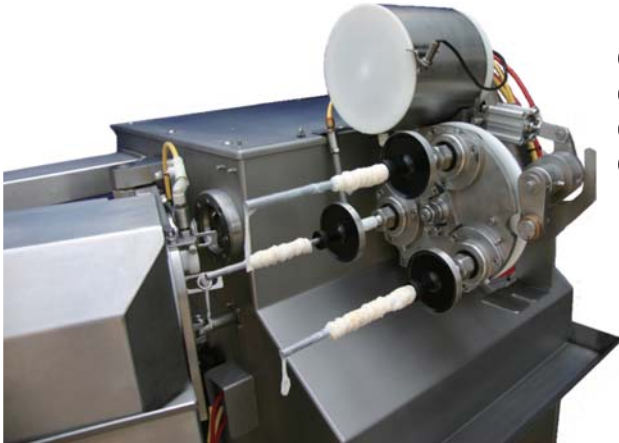

Solutions for today, Innovations for tomorrow.

HITEC

天然腸ソーセージ定寸充填機

MACHWEL-REVOLVER

マックウェル-リボルバー

コラーゲンケーシング自動供給機付き

(写真はSW219との接続例です)

**ノズル3本で天然腸の生産量アップ！
稼働率アップ！
不良率ダウン！
コラーゲン連続充填も可能！
マックウェルからの改造も可能です！**

MACHWEL-REVOLVER

マックウェル-リボルバー

(コラーゲンケーシング自動装填付き)

- 充填途中に空いたノズルに腸を装填
- 羊腸装填時の機械停止待機時間を短縮できます
- 次の腸の充填が自動的に開始されます
- 一般に充填速度が速くなるほど不良率は上がる傾向にあります。リボルバーで稼働率を上げることで、充填速度を落とすことも可能となり、今までと同じ生産量で、不良率の減少をはかることができます。

＜ 通常のマックウェルとリボルバーとの比較：オペレーター2名での実績 ＞

	マックウェル	リボルバー
ノズル	1本	3本
平均生産率	55%	65%
生産量	200 ~ 300 kg	240 ~ 420 kg

■ レイアウト

■ 仕様

	マックウェル-リボルバー (コラーゲンケーシング自動装填付き)
最大生産量	天然腸 800個 / 毎分
製品長さ	3 cm以上
ケーシング 及び直径	羊腸 14mm~25mm 豚腸 26mm~36mm コラーゲン 13mm~36mm
高さ	1,600mm
幅	900mm
長さ	3,982mm
機械重量	約580kg
使用電力	3相 200V 6.7kw (湯漬け装置1.5kwは含まず)
エア使用量	0.5Mpa (75psi)