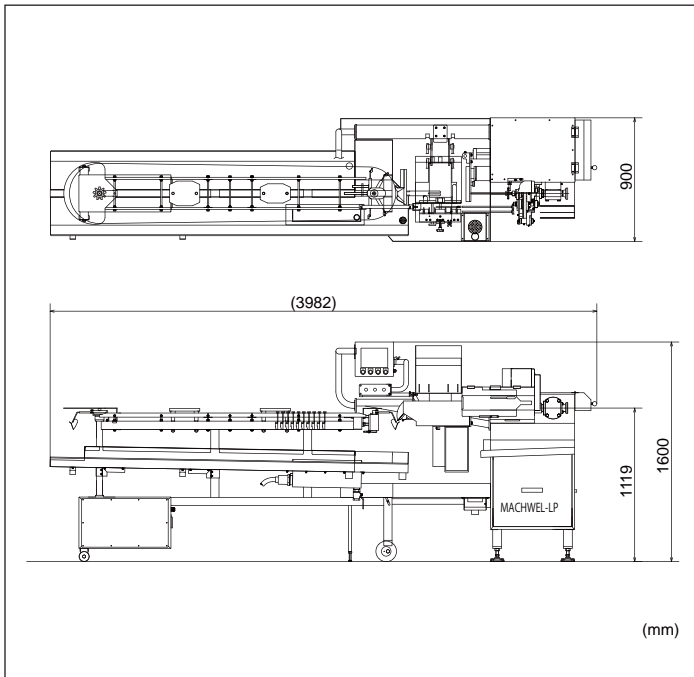

＜ 通常のマックウェルとリボルバーとの比較：オペレーター2名での実績 ＞

	マックウェル	リボルバー
ノズル	1本	3本
平均生産率	55%	65%
生産量	200 ~ 300 kg	240 ~ 420 kg

■ レイアウト

■ 仕様

	マックウェル-リボルバー (コラーゲンケーシング自動装填付き)
最大生産量	天然腸 800個 / 毎分
製品長さ	3 cm以上
ケーシング 及び直径	羊腸 14mm~25mm 豚腸 26mm~36mm コラーゲン 13mm~36mm
高さ	1,600mm
幅	900mm
長さ	3,982mm
機械重量	約580kg
使用電力	3相 200V 6.7kw (湯漬け装置1.5kwは含まず)
エア使用量	0.5Mpa (75psi)