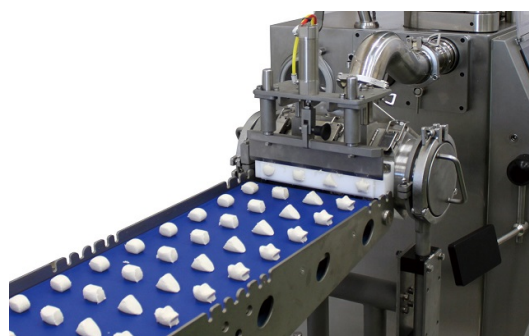

### ソーセージカッティングマシン

ソーセージを1本ずつ正確にカット！表示器が機械本体に内蔵され、よりコンパクトになりました。

## 【多連ノズル】

充填機から送られる製品を等しく分配し、一度に複数吐出。ノズルの本数や太さ、吐出口の形状を変更すれば、様々な製品や生産量に対応できます。