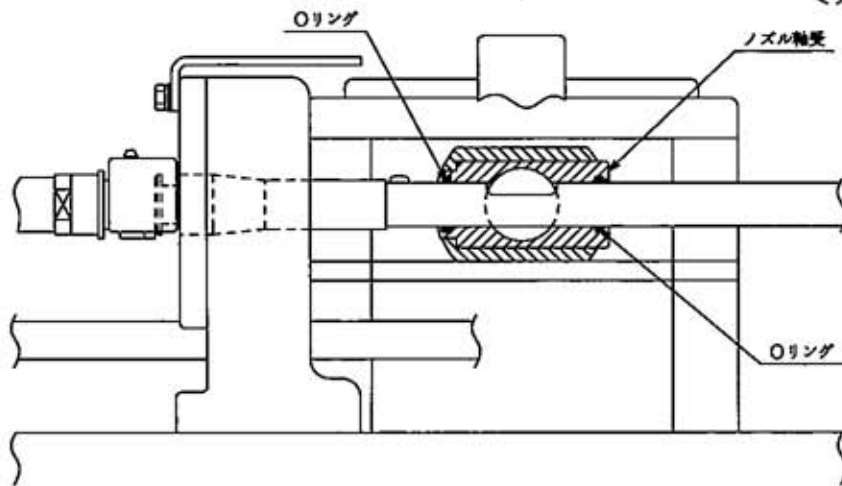

現行

セーフティノズル

<ノズル前進・後退中>

<ノズル前進端>

寸法は、改良等のため予告無しに変更することがありますのでご了承ください。

セーフティノズル 説明図

HIT&C CO., LTD. TEL 0452 913-5000 FAX 0452 913-6018