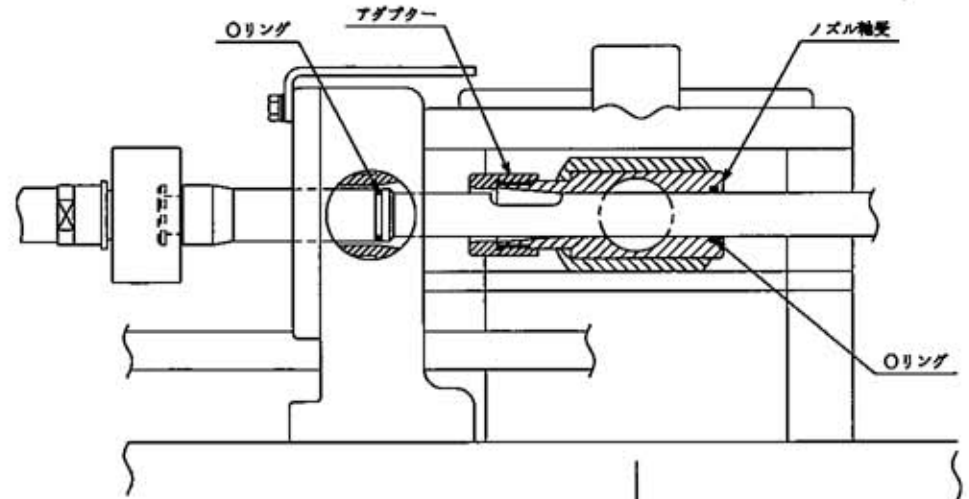

現行

セーフティノズル

<ノズル前進・後退中>

<ノズル前進端>

寸法は、改良等のため予告無しに変更することがありますのでご了承ください。

セーフティノズル 説明図

HIT&C CO., LTD. TEL 0452 913-5000 FAX 0452 913-6018