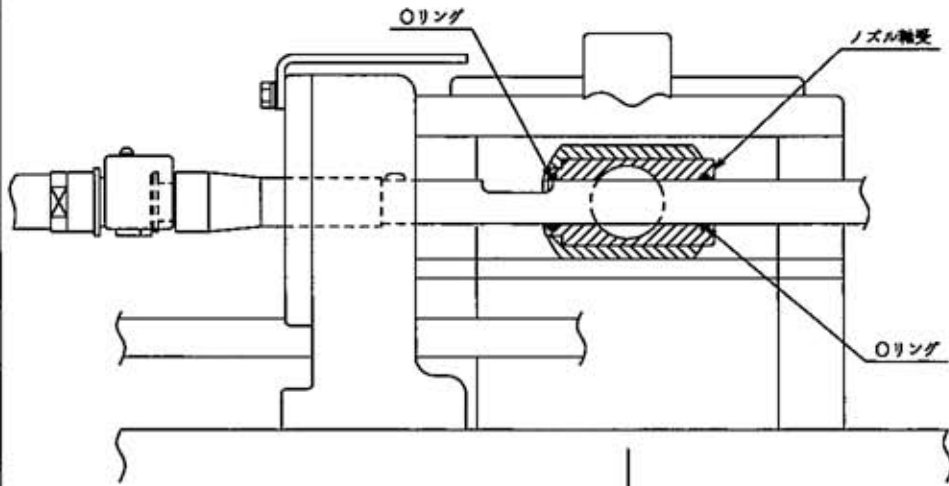

現行

セーフティノズル

<ノズル前進・後退中>

<ノズル前進端>

寸法は、改良等のため予告無しに変更することがありますのでご了承ください。

セーフティノズル 説明図

HIT&C CO., LTD. TEL 0452 913-5000 FAX 0452 913-6018