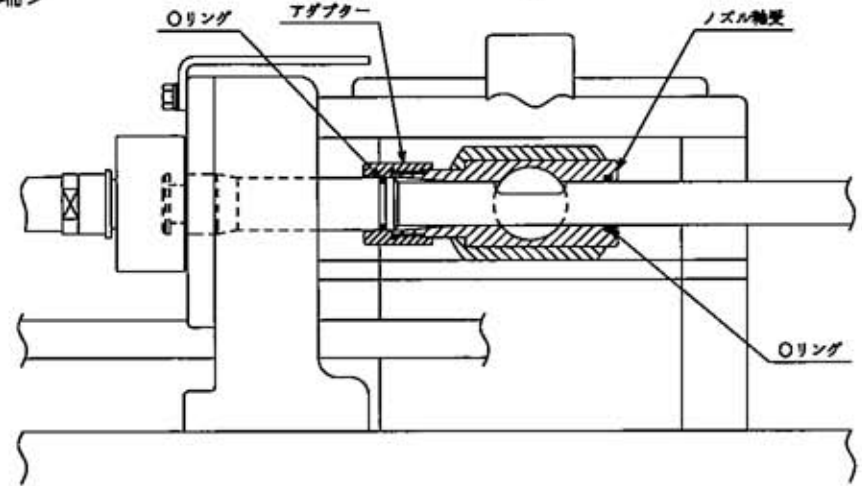

現行

セーフティノズル

<ノズル前進・後退中>

<ノズル前進端>

寸法は、改良等のため予告無しに変更することがありますのでご了承ください。

セーフティノズル 説明図

HIT&C CO., LTD. TEL 0452 913-5000 FAX 0452 913-6018