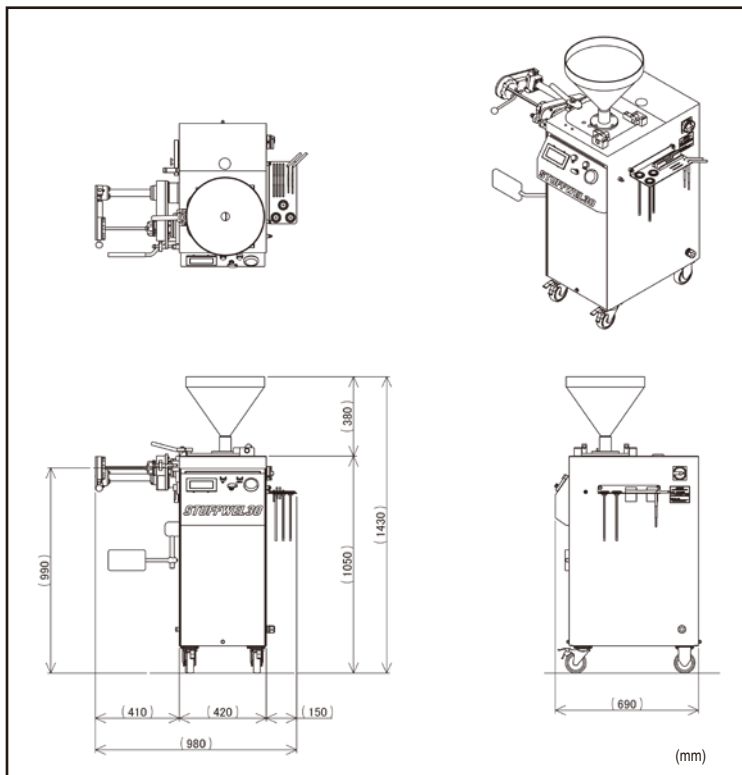

◀ **原料の温度上昇を防ぎ、肉を練らない**

ハイテック最新のペーンポンプにより、投入した原料の温度上昇を防ぎ、原料を練らずにダメージなく定量で吐出します。

◀ **可倒式ホッパー**

ホッパーが倒れるので洗淨も楽々簡単です。

◀ **ホッパーの蓋 (オプション)**

機械作動中の安全対策になります。

◀ **ノズルホルダー (オプション)**

ノズル等を保管できます。